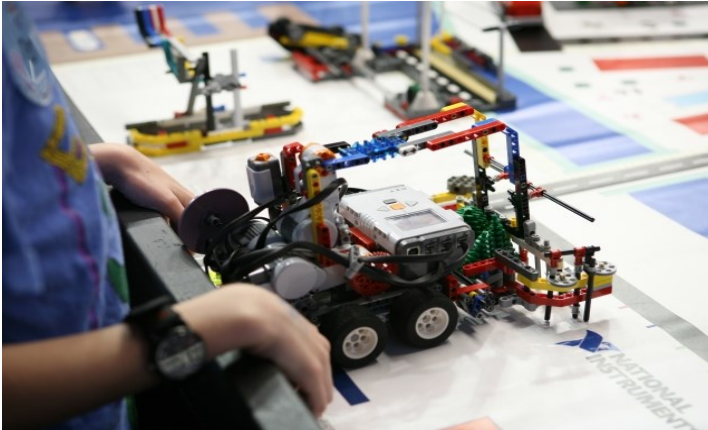

SAGRAT
COR
SARRIÀ

CAMPUS TECNOLÒGIC DE ROBÒTICA 2019

Campus adreçat a nens i nenes que els hi agradi el fantàstic i apassionant món de la robòtica i la programació.

Treball amb grups petits. Continguts i temàtiques diferents segons les edats dels nens i de les nenes.

SAGRAT
COR
SARRIÀ

CAMPUS TECNOLÓGICO DE ROBÓTICA 2019

Campus dirigido a niños y niñas a los que les guste el fantástico y apasionante mundo de la robótica y la programación.

El jueves salimos de excursión para fomentar la convivencia, el conocimiento de nuestro entorno y el respeto a la naturaleza.