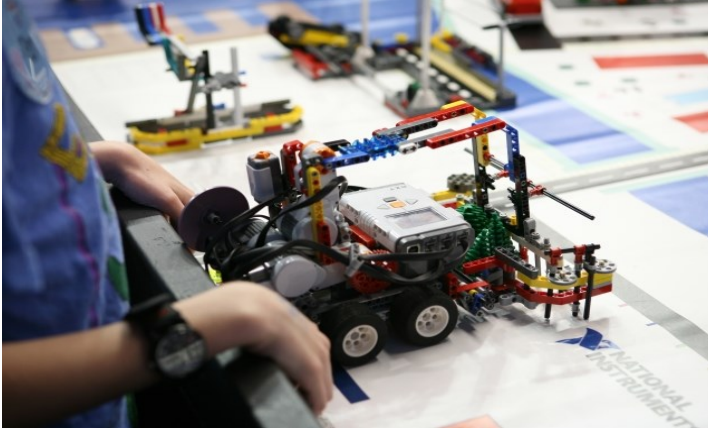

SAGRAT
COR
SARRIÀ

CAMPUS TECNOLÒGIC DE ROBÒTICA 2019

Campus adreçat a nens i nenes que els hi agradi el fantàstic i apassionant món de la robòtica i la programació.

Treball amb grups petits. Continguts i temàtiques diferents segons les edats dels nens i de les nenes.

SAGRAT
COR
SARRIÀ

CAMPUS TECNOLÓGICO DE ROBÓTICA 2019

Campus dirigido a niños y niñas a los que les guste el fantástico y apasionante mundo de la robótica y la programación.

El jueves salimos de excursión para fomentar la convivencia, el conocimiento de nuestro entorno y el respeto a la naturaleza.